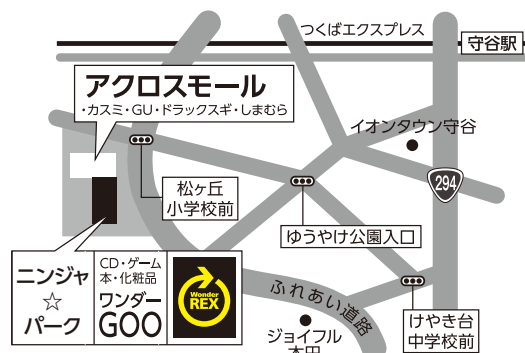

開催会場

ワンダーレックス **WonderREX 守谷店**

0120-619-567

お電話受付時間 **10:00-18:30** 年中無休 〒302-0127 茨城県守谷市松ヶ丘6-6-4

お問い合わせの際は「チラシを見た」とお伝えいただくとスムーズです!

お買取の詳しいご案内は裏面をご覧ください! ▶▶▶

ワンダーレックスならこんなお品物も査定いたします!!

※正常動作しないお品物は、メーカーによりお買取が難しい場合がございます。詳しくはご相談ください。※キャビネットタイプのコンポは取扱対象外となります。