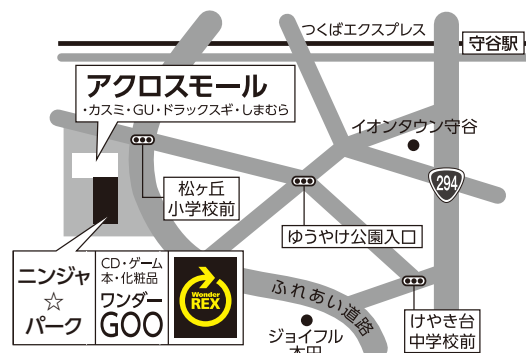

お問い合わせの際は「チラシを見た」とお伝えいただくとスムーズです!

お買取の詳しいご案内は裏面をご覧ください! ▶▶▶