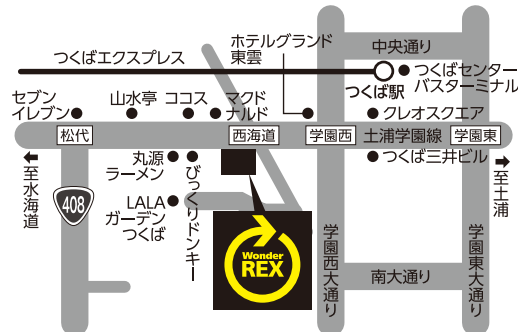

お問い合わせの際は「チラシを見た」とお伝えいただくとスムーズです!

お買取の詳しいご案内は裏面をご覧ください! ▶▶▶